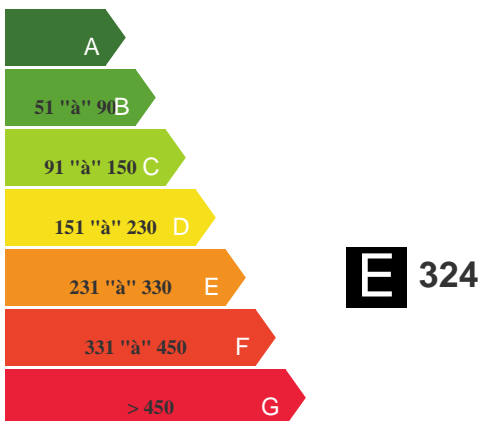

HONORAIRES

Honoraires à la charge de l'acquéreur - Honoraires : 9 000 €

DPE