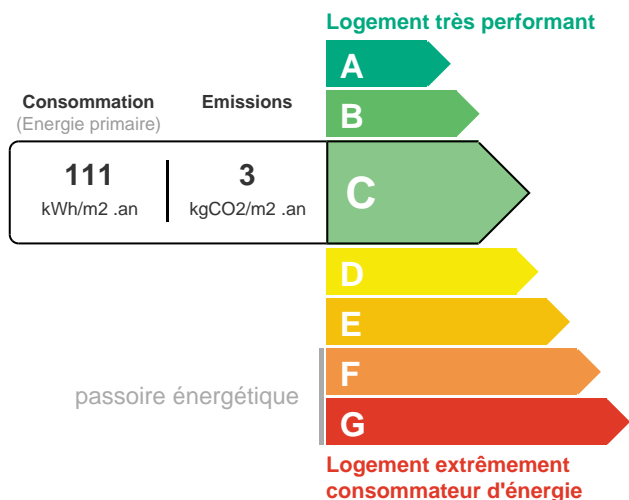

DPE / GES

HONORAIRES

Caution : 750 €