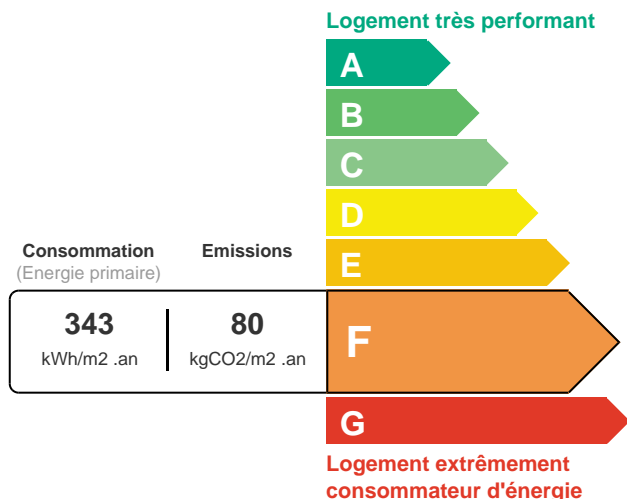

Rosendael : Immeuble de rapport 3 lots 1640€/mois - 240 000 €

Exclusivité & Coup de coeur Nouveauté

59240 Dunkerque

DPE / GES

DESCRIPTION

Exclusivité JCL IMMOBILIER
Immeuble de Rapport
Composé de 3 lots :
1 local commercial loué 800€ le mois
et 2 appartements F2
Rosendael, secteur hopital
location 1 640€ / mois
3 compteurs ind Edf, Eau et Gaz
240 000 € Frais d'agence inclus
Dont 4.35 % d'honoraires de négociation à la charge de l'acquéreur