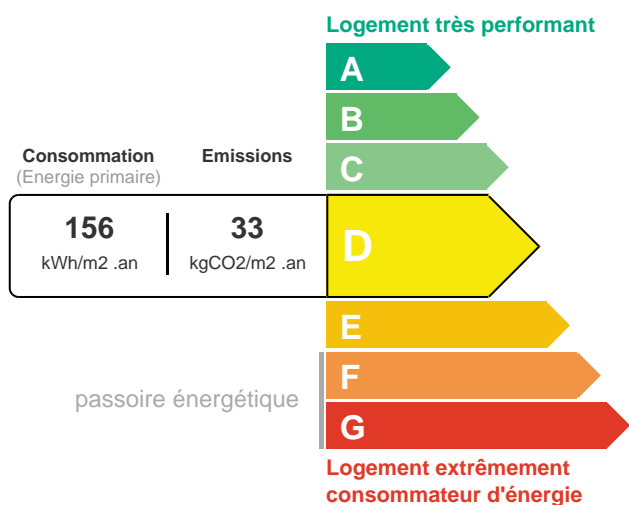

ESTIMATION DES COÛTS ANNUELS D'ÉNERGIE

DPE / GES