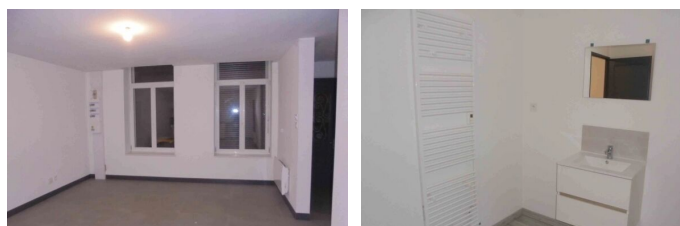

**Rexpoede : Appartement F2 rdc, chauffage électrique, pas d'extérieur - 675 €/ mois**  
**Charges comprises : 35€**  
Coup de coeur Nouveauté

59122 Rexpoède

DESCRIPTION

Appartement en rdc  
Entrée, salon séjour cuisine aménagée  
1 chambre, salle de bains avec douche  
Cave, petit cellier  
Chauffage électrique  
Libre 4 juin  
Loyer: 640€ + 35 ch  
Caution: 640€  
Frais d'agence: 640€ TTC par partie Réf 6973